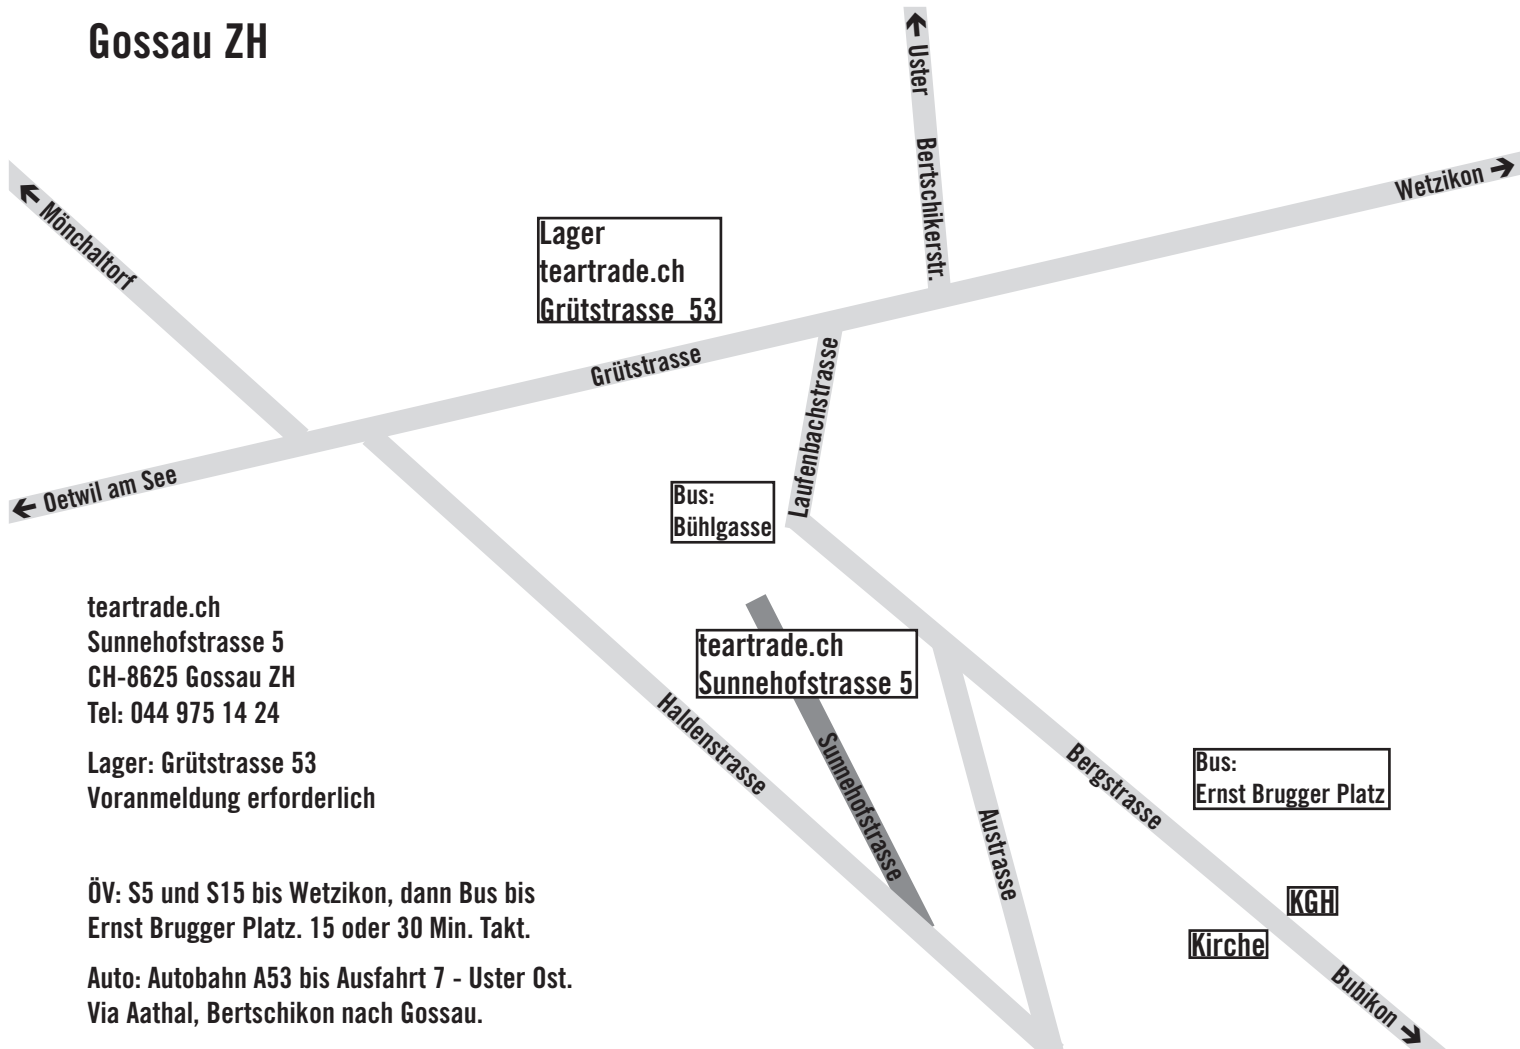

# Gossau ZH

teartrade.ch  
Sunnehofstrasse 5  
CH-8625 Gossau ZH  
Tel: 044 975 14 24

Lager: Grütstrasse 53  
Vor Anmeldung erforderlich

ÖV: S5 und S15 bis Wetzikon, dann Bus bis Ernst Brugger Platz. 15 oder 30 Min. Takt.

Auto: Autobahn A53 bis Ausfahrt 7 - Uster Ost.  
Via Aathal, Bertschikon nach Gossau.